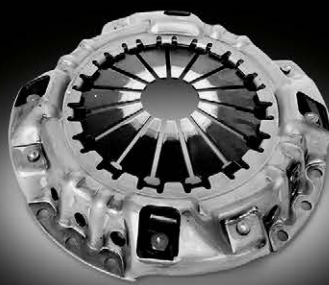

Осеннее предложение от FUSO

Диск сцепления
от 10 408 ₽

Корзина сцепления
от 11 809 ₽

Цилиндр сцепления
от 8 476 ₽

Комплект сцепления
от 29 277 ₽

Рем. комплект шворня
от 4 489 ₽

Осеннее предложение

НАИМЕНОВАНИЕ	КАТАЛОЖНЫЙ НОМЕР	ЦЕНА ПО АКЦИИ (с НДС)
Диск сцепления	ME523396	13 382 ₺
Диск сцепления	ME517217	10 408 ₺
Корзина сцепления	ME512211	11 809 ₺
Корзина сцепления	ME538508	13 926 ₺
Цилиндр сцепления	ME540229	10 290 ₺
Цилиндр сцепления	ME540224	8 476 ₺
Комплект сцепления	ME990080	29 277 ₺
Рем. комплект шкворня	MK712523	4 489 ₺